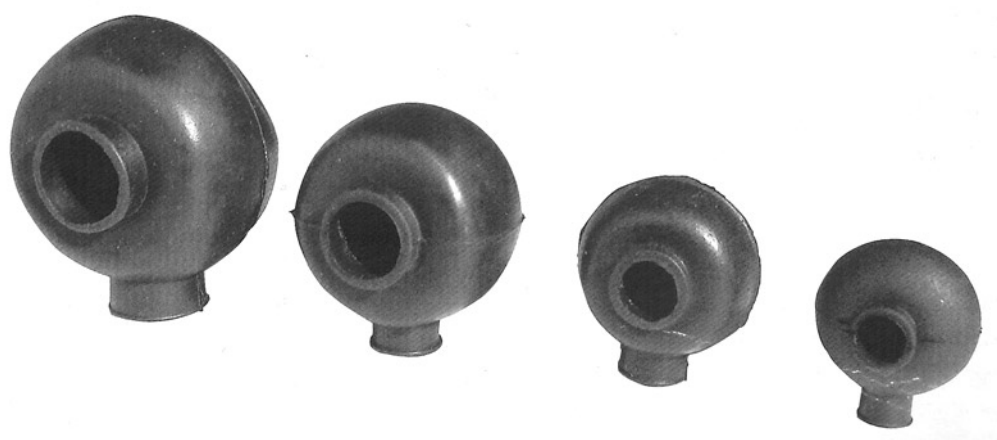

Ochranné pryžové kryty pro kloubová oka

Typ	Průměr [mm]
PRG01	6 - 8
PRG02	10 - 12
PRG03	14 - 18
PRG04	20 - 25