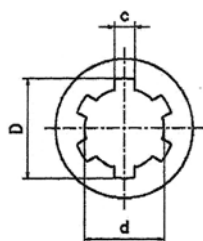

**Drážkované náboje**

Materiál: 9 SMnPb 36

Typ	Kód	D	d	c	Z	Ø Tolerance		L	Norma	Hmotnost [kg]
<b>11BB</b>	SBBO 1100	14	11	3	6	18,75	h8	30	11 UNI	0,033
<b>13BB</b>	SBBO 1300	16	13	3,5	6	21,75	h8	40	13 UNI	0,062
<b>13BB1</b>	SBBO 1301	16	13	3,5	6	24,75	h8	40	13 UNI	0,097
<b>16BB</b>	SBBO 1600	20	16	4	6	27,75	h8	40	16 UNI	0,108
<b>18BB</b>	SBBO 1800	22	18	5	6	31,75	h8	40	18 UNI	0,146
<b>21BB</b>	SBBO 2100	25	21	5	6	35,75	h8	45	21 UNI	0,208
<b>23BB</b>	SBBO 2300	28	23	6	6	39,70	h8	45	23 UNI	0,254
<b>26BB</b>	SBBO 2600	32	26	6	6	44,70	h8	45	26 UNI	0,322
<b>32BB</b>	SBBO 3200	38	32	6	8	49,70	h8	50	32 UNI	0,380
<b>36BB</b>	SBBO 3600	42	36	7	8	59,70	h8	70	36 UNI	0,880
<b>42BB</b>	SBBO 4200	48	42	8	8	69,70	h8	80	42 UNI	1,380
<b>46BB</b>	SBBO 4600	54	46	9	8	81,70	h8	90	46 UNI	2,324