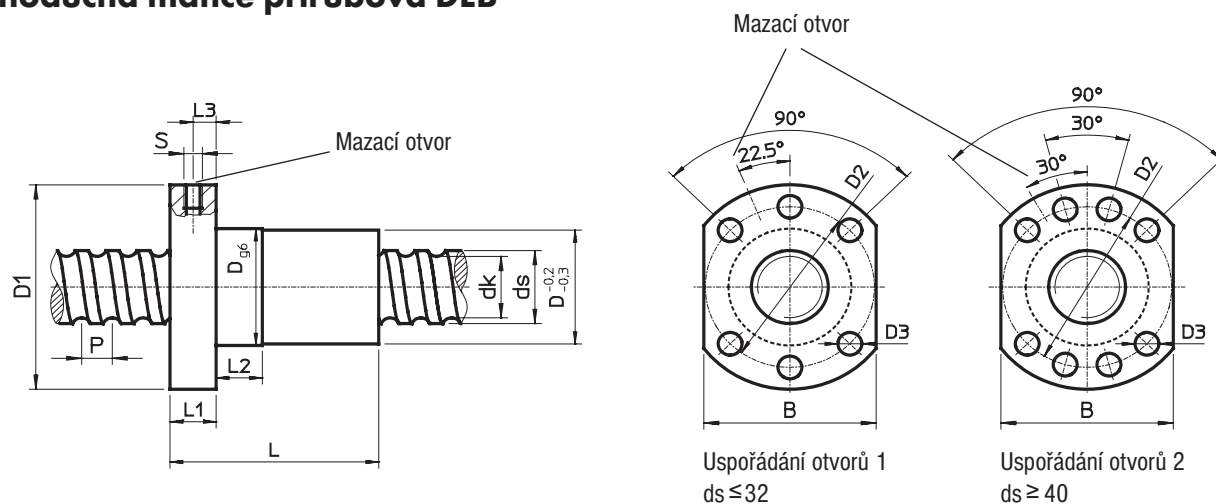

Jednoduchá matice přírubová DEB

Označení	ds	P	D g6	D1	D2	D3	Uspořádání otvorů	L	L1	L2	L3	S	B	dk	C_{dyn} [N]	C₀ (N)	Hmotnost (kg)
DEB1605-R-3EF	16	5	28	48	38	5,5	1	40	10	10	5	M6	40	13,5	9600	12700	0,17
DEB2005-R-4EF	20	5	36	58	47	6,6	1	52	10	10	5	M6	44	17,5	13900	21800	0,29
DEB2505-R-4EF	25	5	40	62	51	6,6	1	52	10	10	5	M6	48	22,5	15600	27900	0,31
DEB2510-R-3EF	25	10	40	62	51	6,6	1	65	10	16	5	M6	48	21	24100	36200	0,35
DEB3205-R-5EF	32	5	50	80	65	9	1	60	12	10	6	M6	62	29,5	20700	43900	0,66
DEB3210-R-4EF	32	10	50	80	65	9	1	85	14	16	7	M6	62	27,8	40900	63200	0,82
DEB3220-R-2EB	32	20	50	80	65	9	1	80	14	16	7	M6	62	27,8	20300	26800	0,66
DEB4005-R-5EF	40	5	63	93	78	9	2	69	14	10	7	M8×1	70	37,5	22500	54600	1,12
DEB4010-R-4EF	40	10	63	93	78	9	2	88	14	16	7	M8×1	70	35,8	46800	82600	1,12
DEB4020-R-2EB	40	20	63	93	78	9	2	88	14	16	7	M8×1	70	35,8	23800	36400	1,13
DEB5005-R-5EF	50	5	75	110	93	11	2	69	16	10	8	M8×1	85	47,5	24900	69800	1,44
DEB5010-R-4EF	50	10	75	110	93	11	2	98	16	16	8	M8×1	85	45,8	52800	106800	1,61
DEB5020-R-3EB	50	20	75	110	93	11	2	114	16	16	8	M8×1	85	45,8	40000	76200	1,91
DEB6310-R-6EF	63	10	90	125	108	11	2	120	18	16	9	M8×1	95	58,8	84700	210800	2,98
DEB6320-R-4EP	63	20	95	135	115	13,5	2	150	20	25	10	M8×1	100	55,4	105000	250000	3,83
DEB6320-R-5EP	63	20	95	135	115	13,5	2	175	20	25	10	M8×1	100	55,4	125000	300000	4,3
DEBH6320-R-6GP	60	20	125	165	145	13,5	2	170	25	25	12	M8×1	130	50,2	230000	600000	9,4
DEB8010-R-6EF	80	10	105	145	125	13,5	2	120	20	16	10	M8×1	110	75,8	93400	269200	3,13
DEB8020-R-4EP	80	20	125	165	145	13,5	2	160	25	25	12	M8×1	130	72,4	135000	322000	7,95
DEB8020-R-5EP	80	20	125	165	145	13,5	2	175	25	25	12	M8×1	130	72,4	161500	398000	9,25
DEBH8020-R-6GP	78	20	135	175	155	13,5	2	170	25	25	12,5	M8×1	140	68,2	280000	720000	13
DEBH8020-R-7GP	78	20	135	175	155	13,5	2	190	25	25	12,5	M8×1	140	68,2	320000	820000	13,6

- Matice pro přesně okružované kuličkové šrouby
- Připojovací rozměry dle DIN 69051 část 5
- Jednoduchá přírubová matice
- Broušené kuličkové dráhy u matic
- Domečky pro matice viz příslušenství kul. šroubů