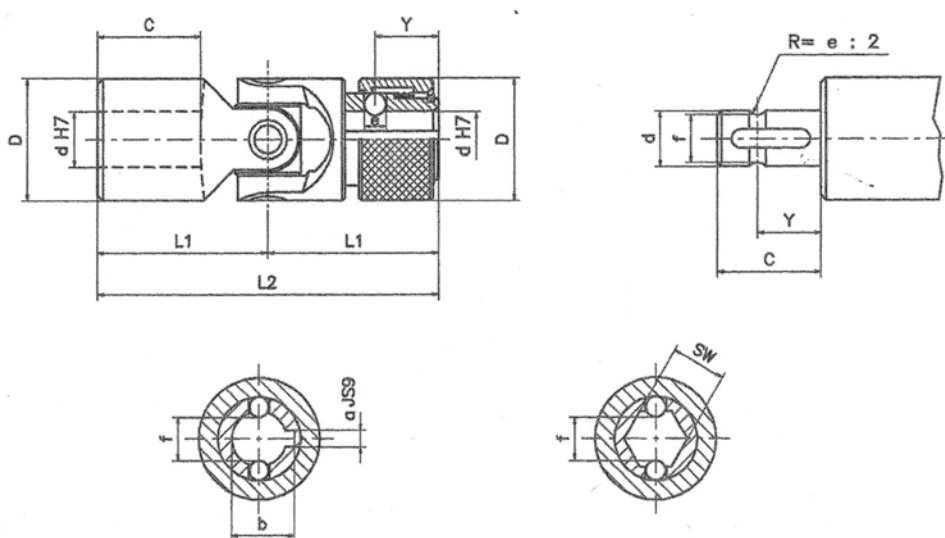

Jednoduché klouby s jehličkovým uložením - rychloupínací

Série H

Max. úhel: 45°

Max. počet otáček 4000/min

Typ	d	D	L2	L1	C	Y	e	f	Kód	a	b	Kód	SW
03HR	10	22	62	31	17	11,5	4	8,7 (8)	SHOR 101C	3	11	SHOR 10SW	10 (9,06)
04HR	12	25	74	37	21	13,5	4	11 (10,5)	SHOR 121C	4	13,3	SHOR 12SW	12 (11,15)
05HR	14	25	74	37	21	13,5	4	13	SHOR 141C	5	15,3	SHOR 14SW	14
1HR	16	32	86	43	24	14	6,35	14,8	SHOR 161C	5	17,3	SHOR 16SW	16
2HR	18	36	96	48	28	19	8	16	SHOR 181C	6	19,8	SHOR 18SW	18
3HR	20	42	108	54	31	19	8	18	SHOR 201C	6	22,8	SHOR 20SW	20
4HR	22	45	120	60	34	20,5	10	20	SHOR 221C	6	24,8	SHOR 22SW	22
5HR	25	50	132	66	38	20,5	10	23	SHOR 251C	8	28,3	SHOR 25SW	25
6HR	30	58	166	83	49	25	10	28	SHOR 301C	8	33,3	SHOR 30SW	30