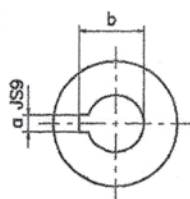

Jednoduché klouby nerezové s kluzným uložením

Série X

Max. úhel: 45°

Typ	Kód	d	D	L2	L1	C	a*	b*	Q*	SW*	Hmot. [kg]
01X	SXOS 0600	6	16	34	17	8	2	7	6	6	0,05
02X	SXOS 0800	8	16	40	20	11	2	9	8	8	0,05
03X	SXOS 1000	10	22	48	24	12	3	11,4	10	10	0,10
04X	SXOS 1200	12	25	56	28	13	4	13,8	12	12	0,16
1X	SXOS 1600	16	32	68	34	16	5	18,3	16	16	0,30
3X	SXOS 2000	20	42	82	41	18	6	22,8	20	20	0,60
5X	SXOS 2500	25	50	108	54	26	8	28,3	25	25	1,20
6X	SXOS 3000	30	58	122	61	29	8	33,3	30	30	1,85