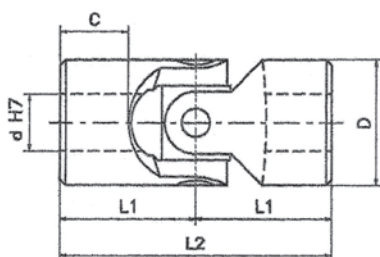

Jednoduché klouby nerezové s kluzným uložením

Série X

Max. úhel: 45°

Typ	Kód	d	D	L2	L1	C	a*	b*	Q*	SW*	Hmot. [kg]
01X	SXOS 0600	6	16	34	17	8	2	7	6	6	0,05
02X	SXOS 0800	8	16	40	20	11	2	9	8	8	0,05
03X	SXOS 1000	10	22	48	24	12	3	11,4	10	10	0,10
04X	SXOS 1200	12	25	56	28	13	4	13,8	12	12	0,16
1X	SXOS 1600	16	32	68	34	16	5	18,3	16	16	0,30
3X	SXOS 2000	20	42	82	41	18	6	22,8	20	20	0,60
5X	SXOS 2500	25	50	108	54	26	8	28,3	25	25	1,20
6X	SXOS 3000	30	58	122	61	29	8	33,3	30	30	1,85