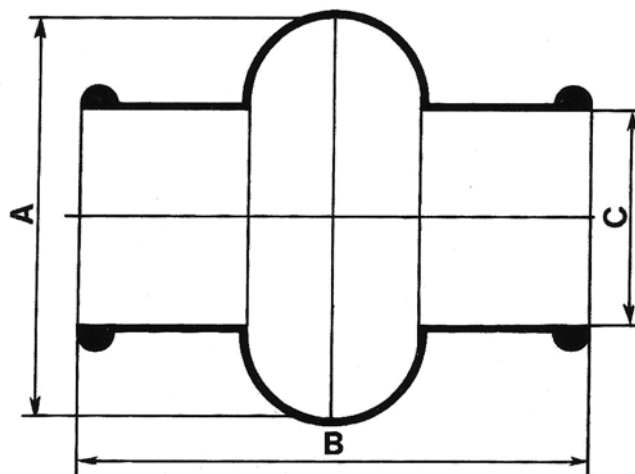

**Ochranné měchy**

Materiál: neopren

Odolné vůči: kyselinám, olejům, mazadlům,  
prachu, vlhkostiPři vyplnění mazivem dochází ke stálému  
promazávání

Typ	Kód	A	B	C	Vnější průměr kloubů D
01M	SMOO 1600	28	34	15	16
02M	SMOO 1800	32	40	16,5	18
03M	SMOO 2200	40	45	20,5	22
04M	SMOO 2500	48	50	24,5	25/26
05M	SMOO 2800	52	56	27,5	28/29
1M	SMOO 3200	56	65	30,5	32
2M	SMOO 3600	66	72	35,5	36/37
3M	SMOO 4200	75	82	40	42
4M	SMOO 4500	84	95	45	45/47
5M	SMOO 5000	92	108	50	50/52
6M	SMOO 5800	100	122	56	58